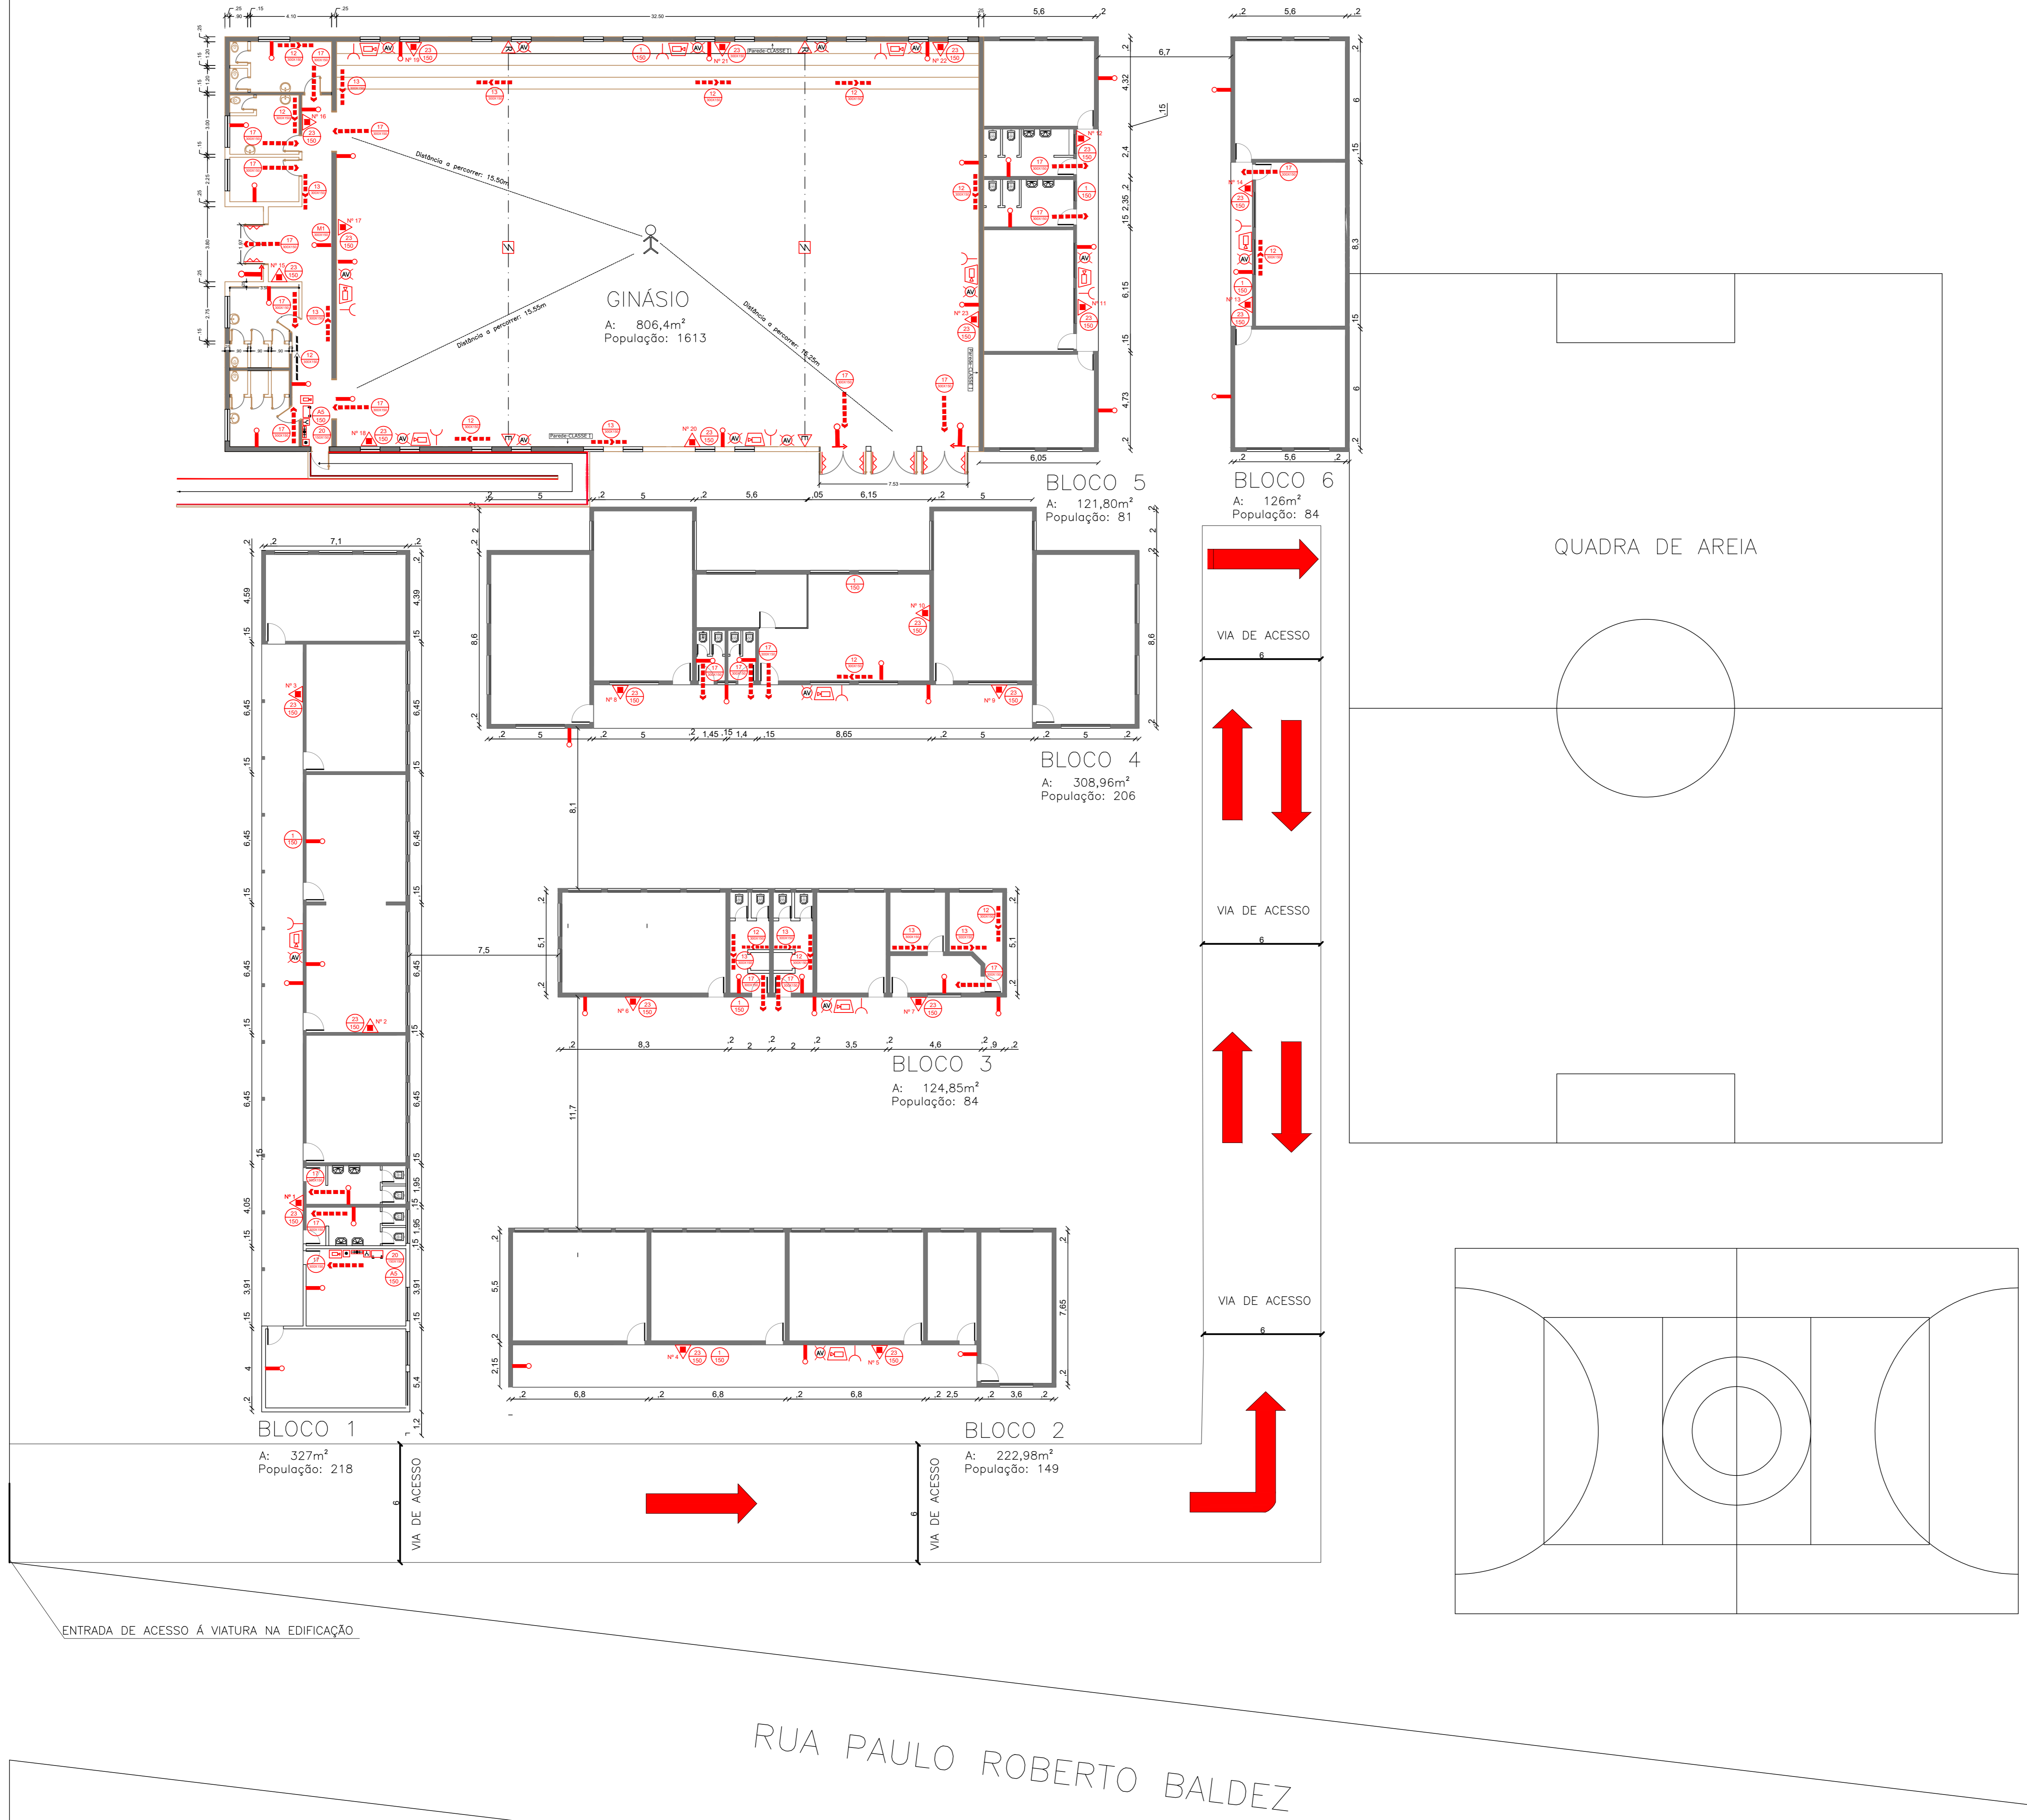

AV. GETÚLIO VARGAS  
 CANTEIRO CENTRAL  
 AV. GETÚLIO VARGAS

LEGENDA	
	Placa de proibido fumar
	Sentido de rota de saída direita
	Sentido de rota de saída esquerda
	Placa de saída
	Central de detecção e alarme
	Acionador de alarme visual
	Acionador (Sirene)
	Acionador alarme
	Luminária de Emergência
	Iluminação de basamento
	Placa loteção móvel
	Extintor portátil 4kg Cap. 2A-20BC
	Barra anti-pânico
	PLACA DE SAÍDA DE EMERGÊNCIA
	RECEPTOR DE DETECÇÃO DE FUMAÇA LINEAR
	EMISSOR DE DETECÇÃO DE FUMAÇA LINEAR
	CENTRAL DE DETECÇÃO
	ACIONADOR MANUAL DA DETECÇÃO DA FUMAÇA LINEAR
	DETECÇÃO DE FUMAÇA LINEAR
	BATERIAS DO SISTEMA DE DETECÇÃO-ALARME
	PLACA INDICATIVA DE RISCO DE CHOQUE
	VIAS DE ACESSO INTERNO

ENTRADA DE ACESSO À VIATURA NA EDIFICAÇÃO

RUA PAULO ROBERTO BALDEZ