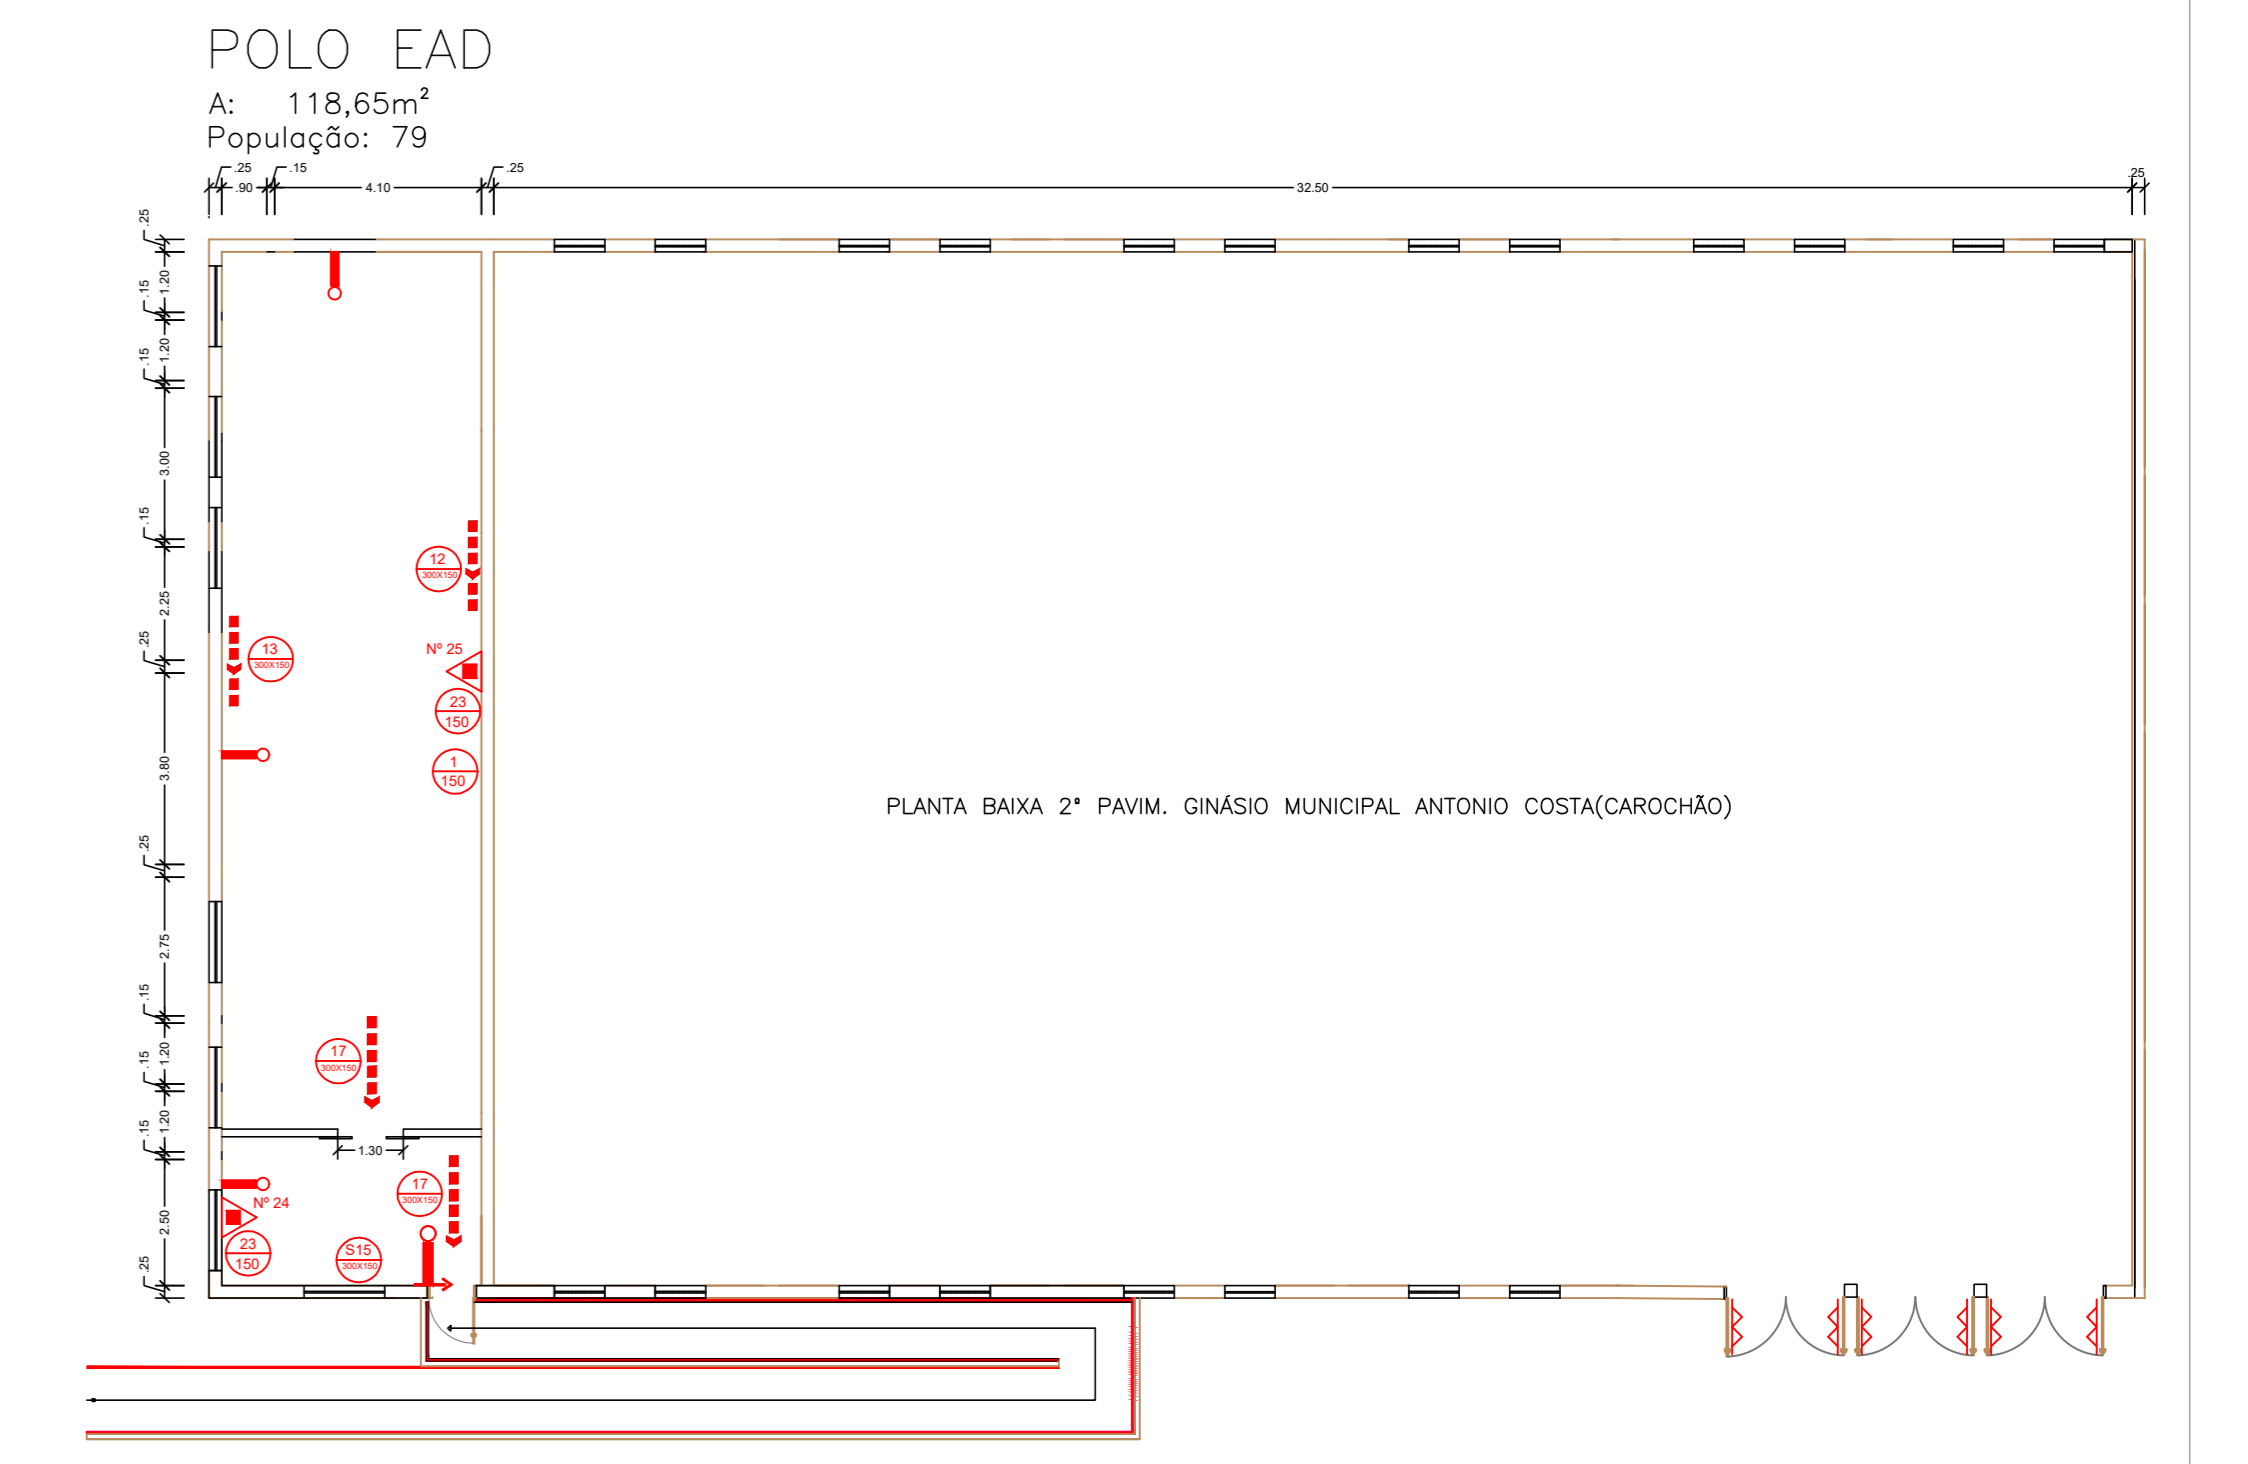

AV. GETÚLIO VARGAS  
 CANTEIRO CENTRAL  
 AV. GETÚLIO VARGAS

LEGENDA	
	Placa de proibido fumar
	Sentido de rota de saída direita
	Sentido de rota de saída esquerda
	Placa de saída
	Central de detecção e alarme
	Acionador de alarme visual
	Acionador (Sirene)
	Acionador alarme
	Luminária de Emergência
	Iluminação de basamento
	Placa loteção móvel
	Extintor portátil 4kg Cap. 2A-20BC
	Barra anti-pânico
	PLACA DE SAÍDA DE EMERGÊNCIA
	RECEPTOR DE DETECÇÃO DE FUMAÇA LINEAR
	EMISSOR DE DETECÇÃO DE FUMAÇA LINEAR
	CENTRAL DE DETECÇÃO
	ACIONADOR MANUAL DA DETECÇÃO DA FUMAÇA LINEAR
	DETECÇÃO DE FUMAÇA LINEAR
	BATERIAS DO SISTEMA DE DETECÇÃO-ALARME
	PLACA INDICATIVA DE RISCO DE CHOQUE
	VIAS DE ACESSO INTERNO

ENTRADA DE ACESSO À VIATURA NA EDIFICAÇÃO

RUA PAULO ROBERTO BALDEZ