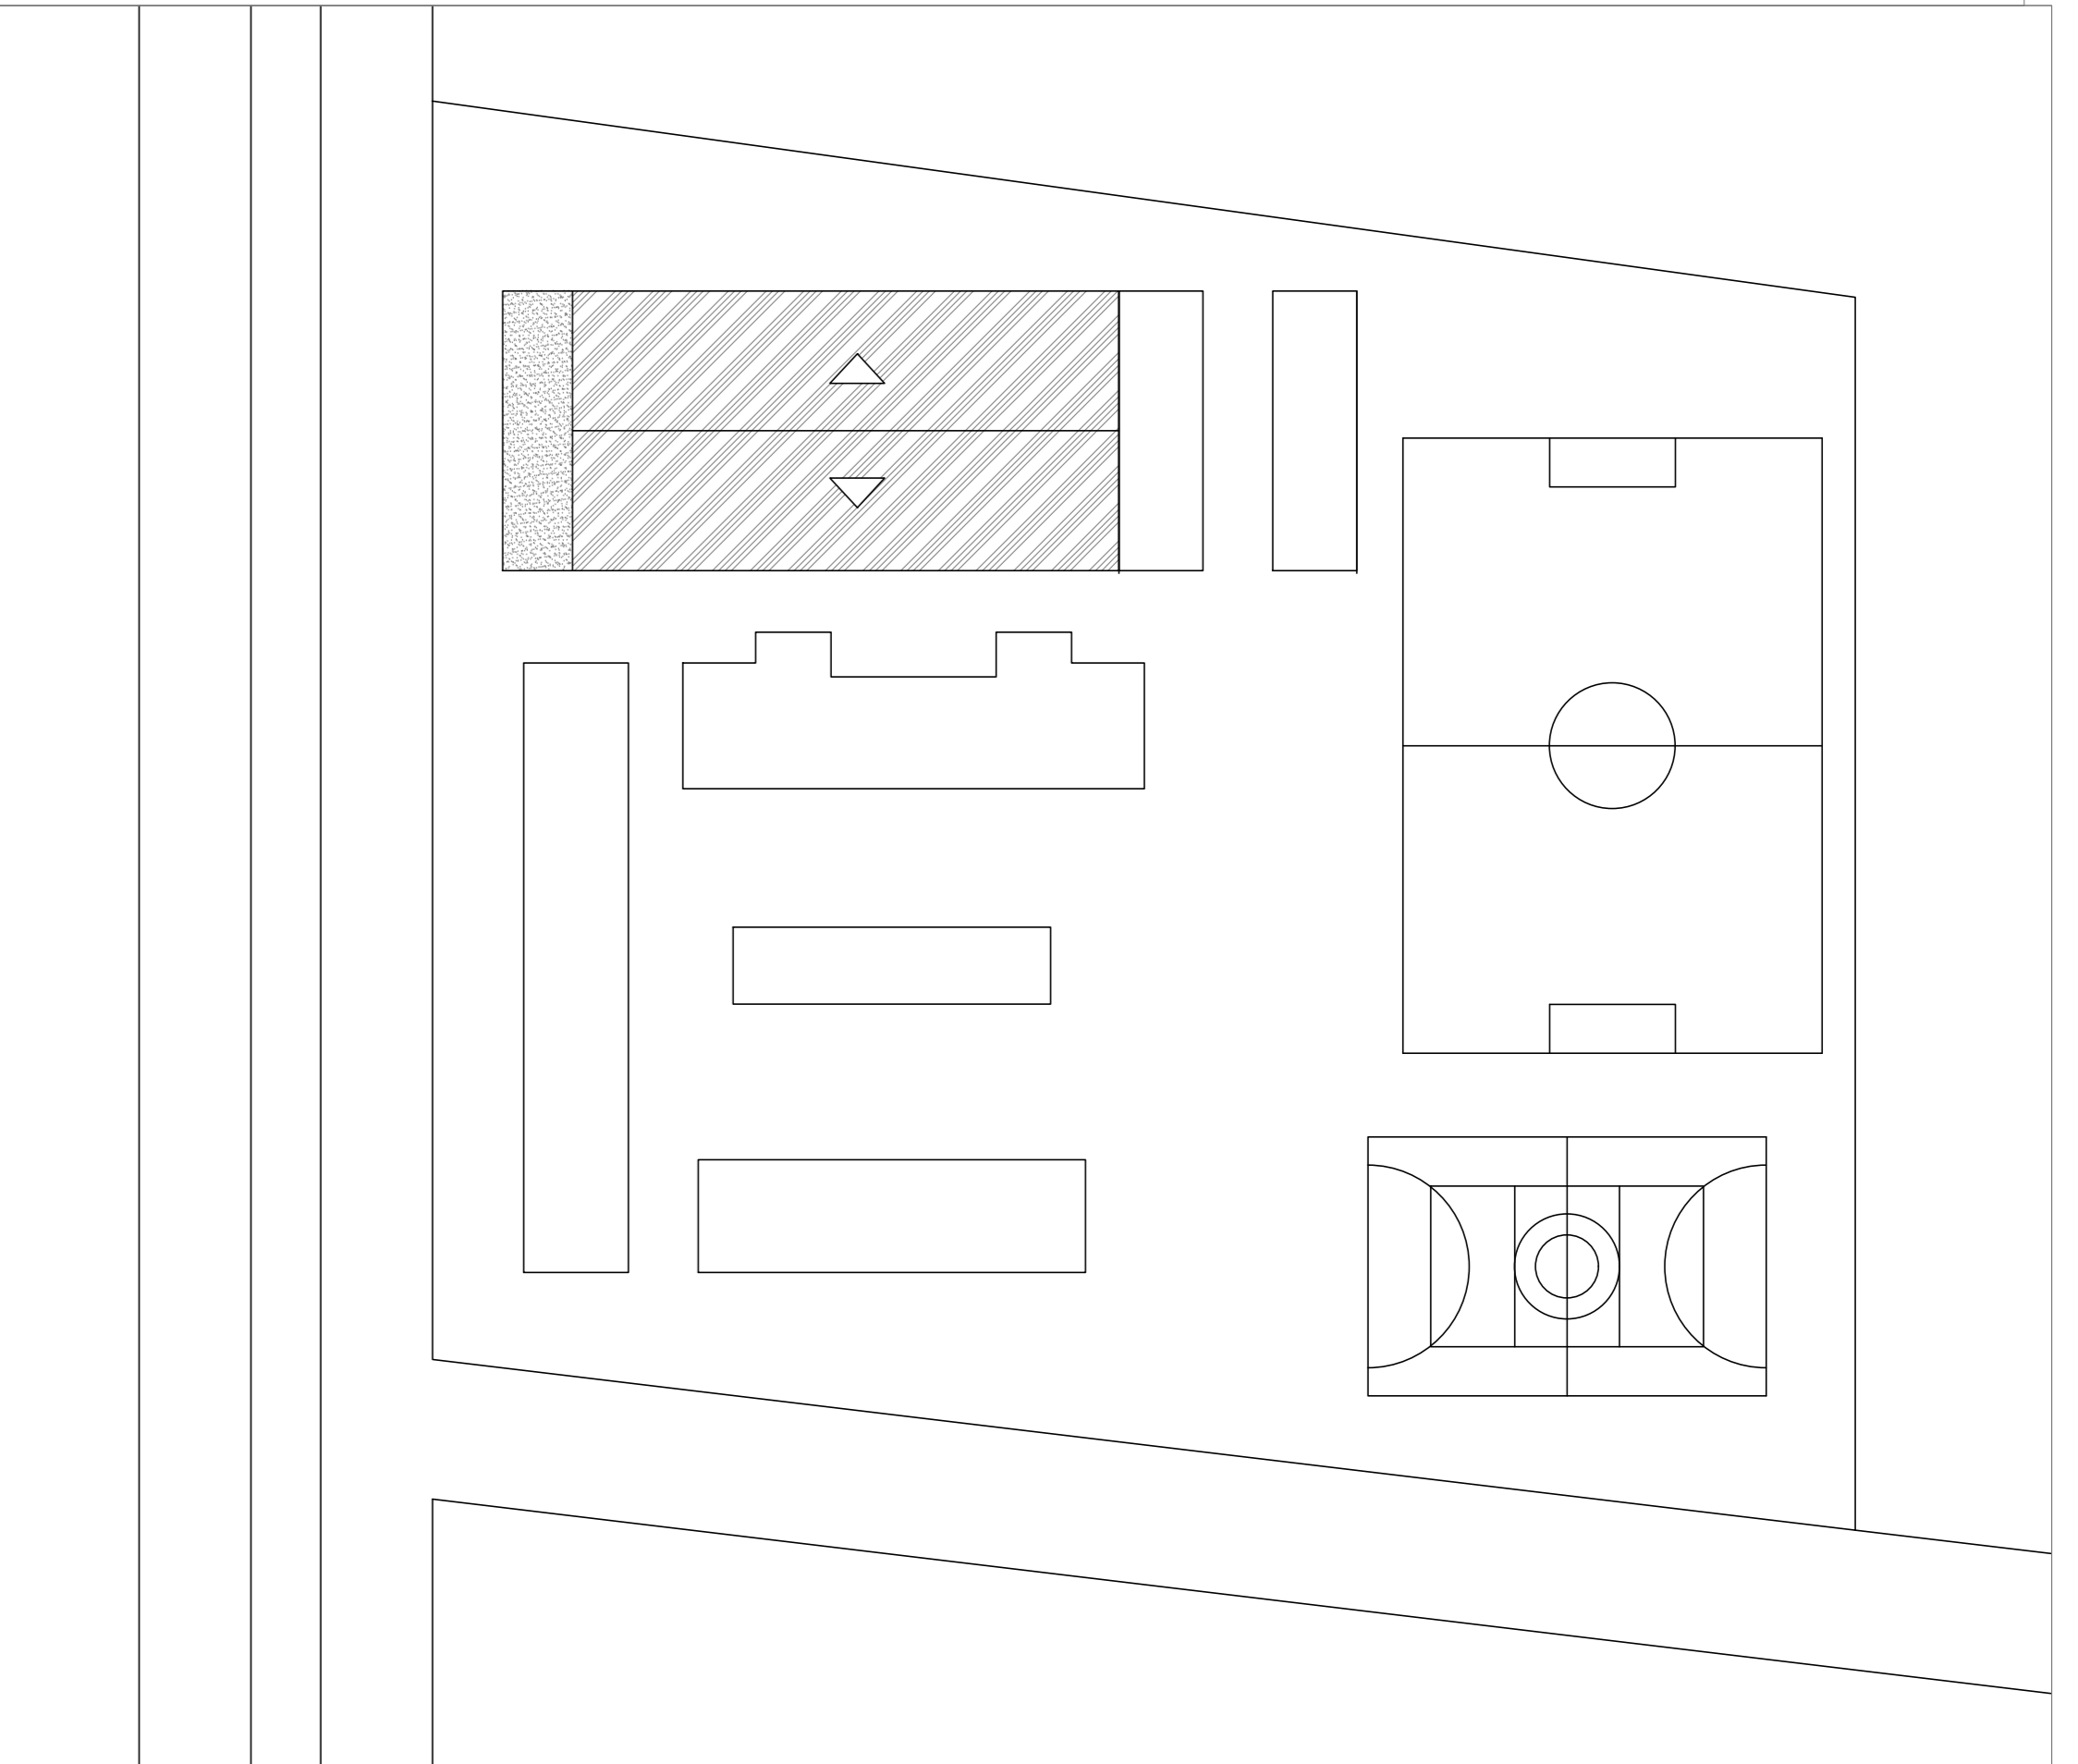

AV. GETÚLIO VARGAS  
 CANTEIRO CENTRAL  
 AV. GETÚLIO VARGAS

LEGENDA	
	Placa de proibido fumar
	Sentido de rota de saída direita
	Sentido de rota de saída esquerda
	Placa de saída
	Central de detecção e alarme
	Acionador de alarme visual
	Acionador (Sirene)
	Acionador alarme
	Luminária de Emergência
	Iluminação de basamento
	Placa loteção móvel
	Extintor portátil 4kg Cap. 2A-20BC
	Barra anti-pânico
	PLACA DE SAÍDA DE EMERGÊNCIA
	RECEPTOR DE DETECÇÃO DE FUMAÇA LINEAR
	EMISSOR DE DETECÇÃO DE FUMAÇA LINEAR
	CENTRAL DE DETECÇÃO
	ACIONADOR MANUAL DA DETECÇÃO DA FUMAÇA LINEAR
	DETECÇÃO DE FUMAÇA LINEAR
	BATERIAS DO SISTEMA DE DETECÇÃO-ALARME
	PLACA INDICATIVA DE RISCO DE CHOQUE
	VIAS DE ACESSO INTERNO

ENTRADA DE ACESSO À VIATURA NA EDIFICAÇÃO

RUA PAULO ROBERTO BALDEZ