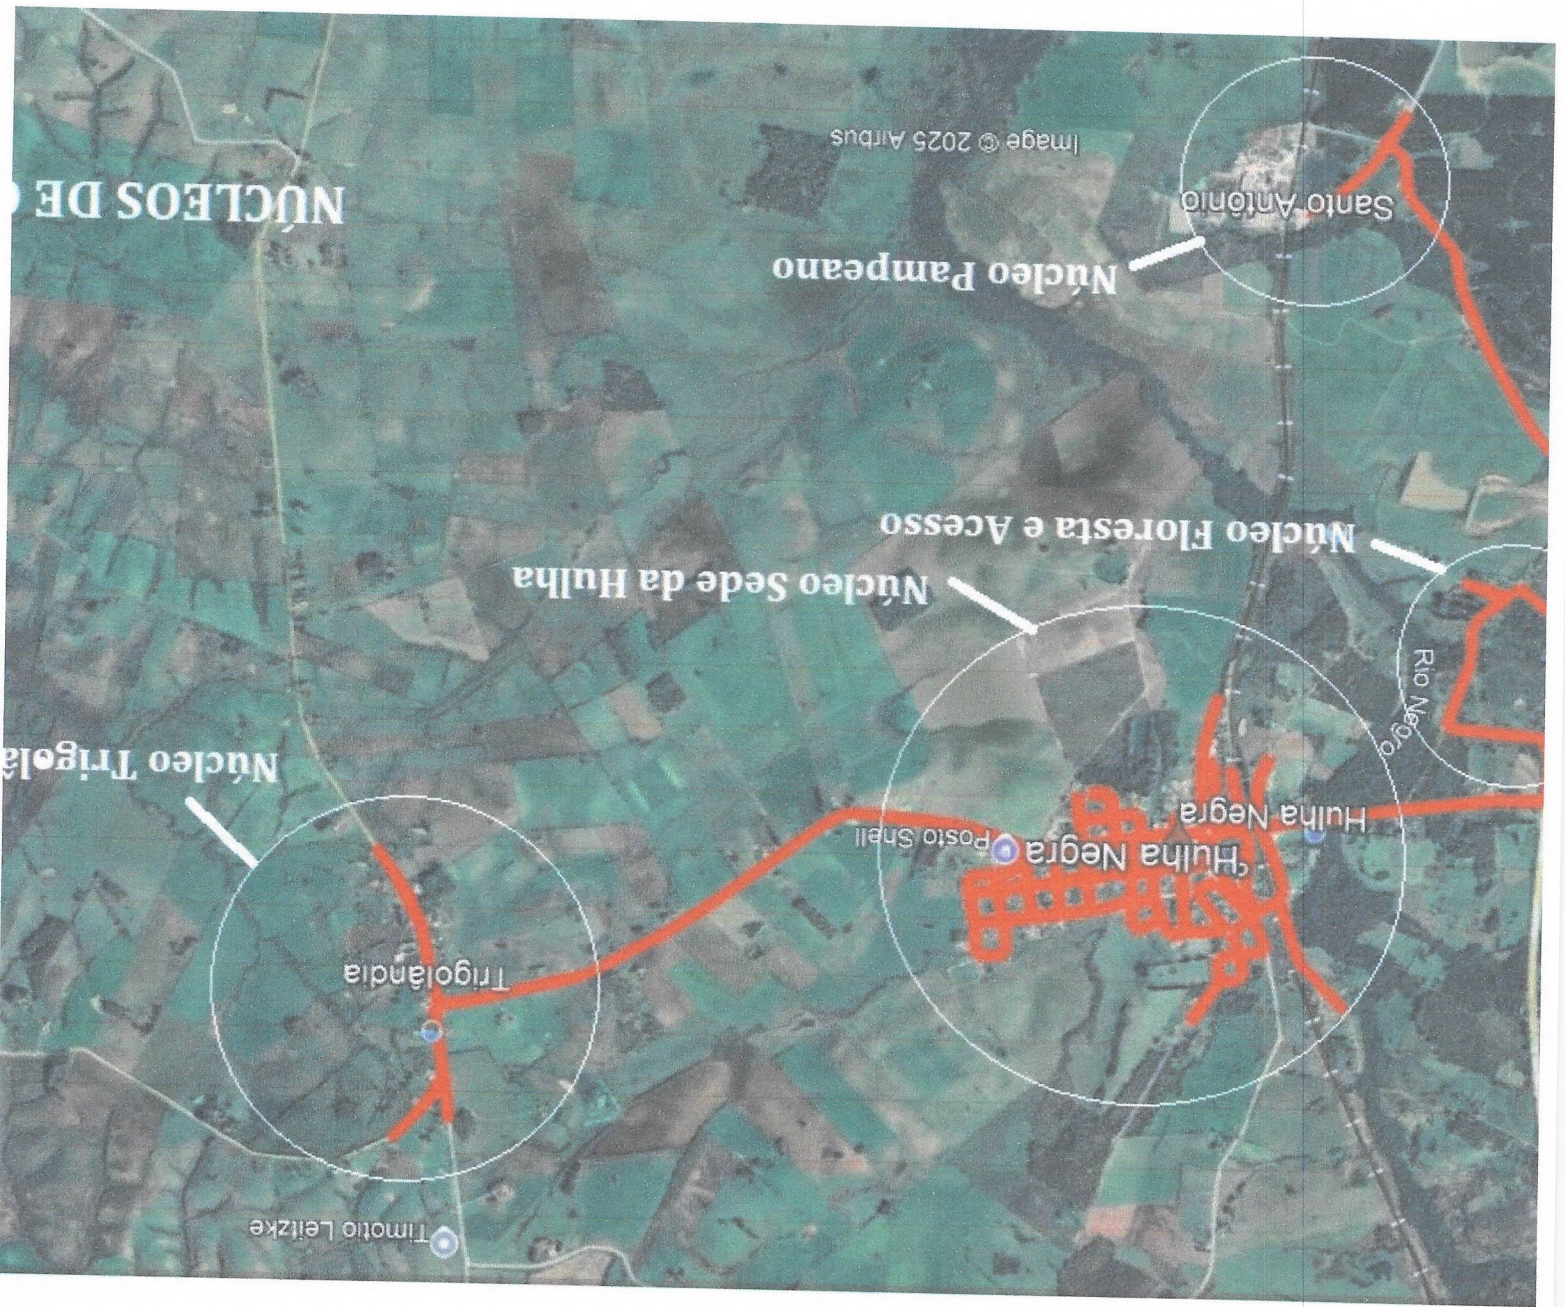

Rio Negro

Santo Antônio

Núcleo Pampeano

Núcleo Floresta e Acesso

Hulha Negra

Hulha Negra

Posto Shell

Núcleo Sede da Hulha

Trigolândia

Timotio Leitzke

NÚCLEOS DE COLI

FON

Image © 2025 Airbus

Pórtico de Hultra Negra - RS

Av. Getúlio Vargas

Silva & Godinho

Av. Getúlio Vargas

HIDRAUTEC

Gasso Hamburgeria

Cemitério

Rio Negro

293

NÚCLEO FLORESTA E ACESSO MAPA DA ROTA DE COLETA

Image © 2025 Airbus